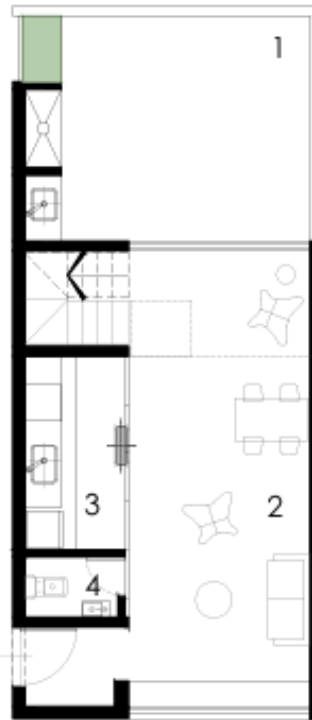

L2 U R U G U A Y
C I P O L L E T T I R I O N E G R O
A R G E N T I N A

arquitectos
nomaDe
D I A Z - M A R T I N

U N I D A D 7 C

38.00_m² CUBIERTOS PB
33.50_m² CUBIERTOS PA
20.00_m² EXPANSION

1_ terraza	3.75 x 4.70
2_ estar comedor	7.55 x 3.00
3_ cocina	3.20 x 1.70
4_ toilette	1.00 x 1.60
5_ escritorio	3.10 x 2.65
6_ baño	2.90 x 1.50
7_ habitacion	2.90 x 3.20
8_ vestidor	1.80 x 2.85

L2 URUGUAY
CIPOLLETTI RIO NEGRO
ARGENTINA

arquitectos
nomaDe
DIAZ · MARTIN

UNIDAD 7C - OPCION 2

38.00_m² CUBIERTOS PB
 38.00_m² CUBIERTOS PA
 20.00_m² EXPANSION

1_ terraza	3.75 x 4.70
2_ estar comedor	7.55 x 3.00
3_ cocina	3.20 x 1.70
4_ toilette	1.00 x 1.60
5_ habitacion	3.10 x 2.65
6_ baño	2.90 x 1.50
7_ habitacion	2.90 x 3.20
8_ vestidor	1.80 x 2.85