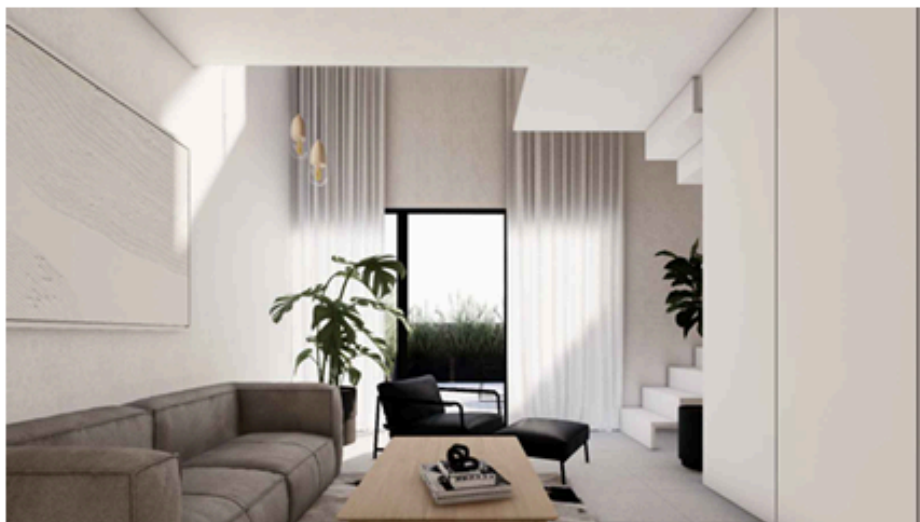

U N I D A D 7 B Y C

LAS IMAGENES SON ILUSTRATIVAS

L2 URUGUAY
CIPOLLETTI RIO NEGRO
A R G E N T I N A

arquitectos
nomaDe
D I A Z - M A R T I N