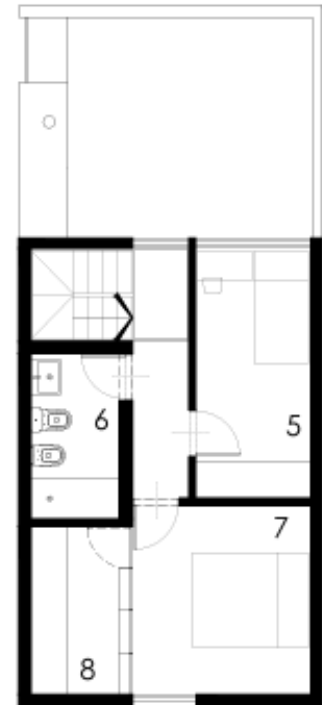

L2 U R U G U A Y
C I P O L L E T T I R I O N E G R O
A R G E N T I N A

arquitectos
nomaDe
D I A Z - M A R T I N

U N I D A D 7 C

38.00_m² CUBIERTOS PB
33.50_m² CUBIERTOS PA
20.00_m² EXPANSION

1_ terraza	3.75 x 4.70
2_ estar comedor	7.55 x 3.00
3_ cocina	3.20 x 1.70
4_ toilette	1.00 x 1.60
5_ escritorio	3.10 x 2.65
6_ baño	2.90 x 1.50
7_ habitacion	2.90 x 3.20
8_ vestidor	1.80 x 2.85

L2 URUGUAY
CIPOLLETTI RIO NEGRO
ARGENTINA

arquitectos
nomaDe
DIAZ · MARTIN

UNIDAD 7C - OPCION 2

38.00_m² CUBIERTOS PB
 38.00_m² CUBIERTOS PA
 20.00_m² EXPANSION

1_ terraza	3.75 x 4.70
2_ estar comedor	7.55 x 3.00
3_ cocina	3.20 x 1.70
4_ toilette	1.00 x 1.60
5_ habitacion	3.10 x 2.65
6_ baño	2.90 x 1.50
7_ habitacion	2.90 x 3.20
8_ vestidor	1.80 x 2.85