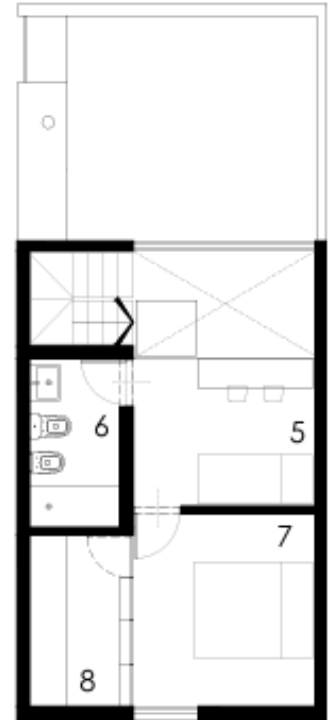

L2 U R U G U A Y
C I P O L L E T T I R I O N E G R O
A R G E N T I N A

arquitectos
nomaDe
D I A Z - M A R T I N

U N I D A D 7 C

38.00_m² CUBIERTOS PB
33.50_m² CUBIERTOS PA
20.00_m² EXPANSION

1_ terraza	3.75 x 4.70
2_ estar comedor	7.55 x 3.00
3_ cocina	3.20 x 1.70
4_ toilette	1.00 x 1.60
5_ escritorio	3.10 x 2.65
6_ baño	2.90 x 1.50
7_ habitacion	2.90 x 3.20
8_ vestidor	1.80 x 2.85

L2 URUGUAY
CIPOLLETTI RIO NEGRO
ARGENTINA

arquitectos
nomaDe
DIAZ · MARTIN

UNIDAD 7C - OPCION 2

38.00_m² CUBIERTOS PB
 38.00_m² CUBIERTOS PA
 20.00_m² EXPANSION

1_ terraza	3.75 x 4.70
2_ estar comedor	7.55 x 3.00
3_ cocina	3.20 x 1.70
4_ toilette	1.00 x 1.60
5_ habitacion	3.10 x 2.65
6_ baño	2.90 x 1.50
7_ habitacion	2.90 x 3.20
8_ vestidor	1.80 x 2.85