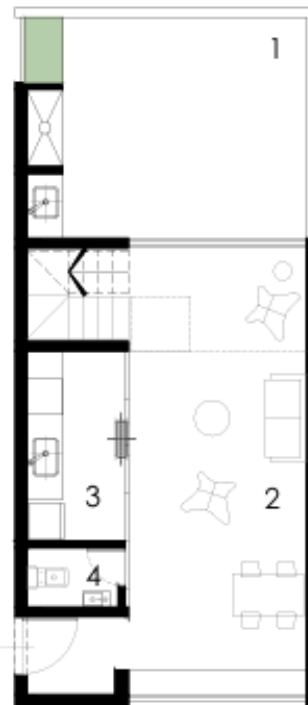

L2 U R U G U A Y
C I P O L L E T T I R I O N E G R O
A R G E N T I N A

arquitectos
nomaDe
D I A Z - M A R T I N

U N I D A D 7 C

38.00_m² CUBIERTOS PB
33.50_m² CUBIERTOS PA
20.00_m² EXPANSION

1_ terraza	3.75 x 4.70
2_ estar comedor	7.55 x 3.00
3_ cocina	3.20 x 1.70
4_ toilette	1.00 x 1.60
5_ escritorio	3.10 x 2.65
6_ baño	2.90 x 1.50
7_ habitacion	2.90 x 3.20
8_ vestidor	1.80 x 2.85

L2 URUGUAY
CIPOLLETTI RIO NEGRO
ARGENTINA

arquitectos
nomaDe
DIAZ · MARTIN

UNIDAD 7C - OPCION 2

38.00_m² CUBIERTOS PB
 38.00_m² CUBIERTOS PA
 20.00_m² EXPANSION

1_ terraza	3.75 x 4.70
2_ estar comedor	7.55 x 3.00
3_ cocina	3.20 x 1.70
4_ toilette	1.00 x 1.60
5_ habitacion	3.10 x 2.65
6_ baño	2.90 x 1.50
7_ habitacion	2.90 x 3.20
8_ vestidor	1.80 x 2.85

L2 URUGUAY
 CIPOLLETTI RIO NEGRO
 ARGENTINA

arquitectos
nomaDe
 DIAZ · MARTIN

_ descripción General:

- Cocheras en planta baja y primer piso
- Palier integrado con 1 ascensor.
- Estructura de Hormigón Armado completa.
- Cerramientos de hormigon visto
- Carpinterías de piso a cielorraso en aluminio de alta prestación con doble vidriado hermético (DVH).
- Fachadas y áreas exteriores de hormigon visto

_ unidades Funcionales:

- Calefacción por losa radiante
- Caldera Dual en cada unidad para alimentación de agua caliente y losa radiante
- Tendido para alimentación y desagüe de splits AA.
- Griferías monocomando FV en cocinas y baños.
- Mesadas en granito.
- Muebles de cocina en melamina con cantos de PVC
- Pisos de porcelanato en piezas medianas rectificadas.
- Revestimiento ceramico en baños y cocinas.
- Frente de placard en melamina con cantos de PVC.